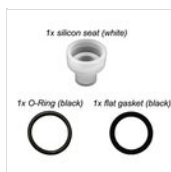

✓ Mélange d'éléments hydrofuges choisis pour durer dans le temps

COULEURS DISPONIBLES

noir

blanc

DESCRIPTION

Structure en contreplaqué hydrofuge assemblé avec des colles très résistantes à l'eau.. Peinture non toxique, très résistante, noire ou blanche texturée . Récipient en acier inoxydable 18/10, 6 litres. Tube à glace monobloc fabriqué par injection de moule "TRITAN" sans colle, sans bisphénol A. Le fond incliné et la position du robinet permettent une évacuation complète des liquides. Possibilité de contenir des boissons alcoolisées jusqu'à 25° maximum. Coins arrondis pour un nettoyage facile et complet. Certifié alimentaire. Robinet métallique anti-goutte avec poignée design ZEROUNO - facile à monter, démonter et nettoyer. Plateau d'égouttage et grille amovibles en acier inoxydable 18/10 . Hauteur maximale des verres 18 cm. Base en acier inoxydable 18/10. Système anti-rayures entre la base métallique et la surface de la table.

PIÈCES DE RECHANGE

Robinet en acier inoxydable de la ligne ZEROUNO RUB-01

Joint pour tous les robinets excepté RUB-ECO GUARNIZIONI SET

Grille d'égouttage carrée en acier inoxydable 11,2 x 11,2 cm en 01 GRI

Plateau d'égouttage carré 13,7 x 13,7 cm en acier inoxydable 01 RACC

Pour des raisons de fabrication, les spécifications mentionnées ne sont pas contraignantes et peuvent être modifiées sans préavis. Les conditions de vente sont disponibles sur demande. Le bois étant un produit naturel, les couleurs indiquées ne sont qu'indicatives. Les éventuelles différences de couleur et de grain par rapport aux échantillons et aux livraisons précédentes ne constituent pas un motif de réclamation. Toutes les pièces et les matériaux en contact direct avec les aliments ont été testés et approuvés pour le contact alimentaire selon les règles établies par la loi. Tous droits réservés - ©Ze Pé.