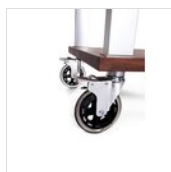

## SPARE PARTS

**Ze Pé**  
**standard ice**  
**pack**  
**rectangular**  
**(12 pcs box)**  
 50303453

**Set of 4**  
**wheels**  
**diameter 125**  
**mm (all with**  
**brakes)**  
 RUOTA 125-B  
 SET