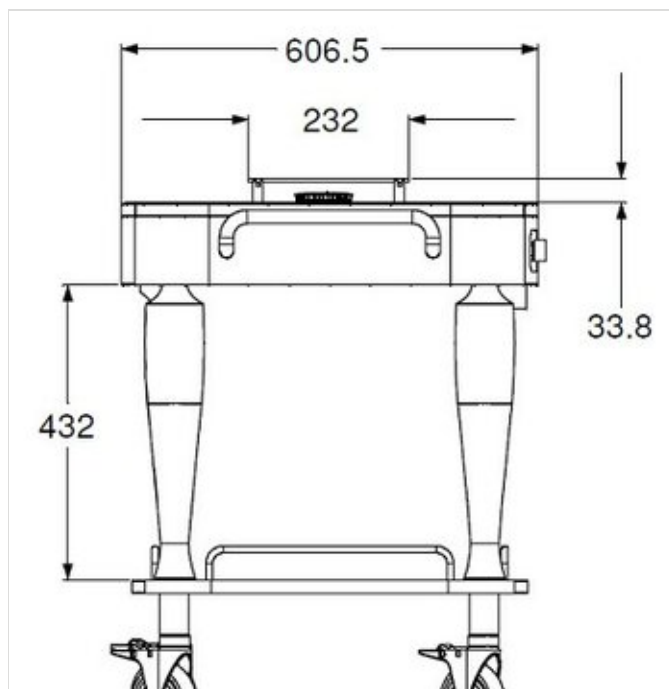

Elektrische Teile, Gaskocher

Reinigung und Wartung müssen genau den Anweisungen entsprechen, die dem Produkt beigelegt sind.

ERSATZTEILE

Set mit 4 Rädern -
Ø 125 mm (alle
mit Bremsen)
RUOTA 125-B SET

TECHNISCHE ZEICHNUNGEN