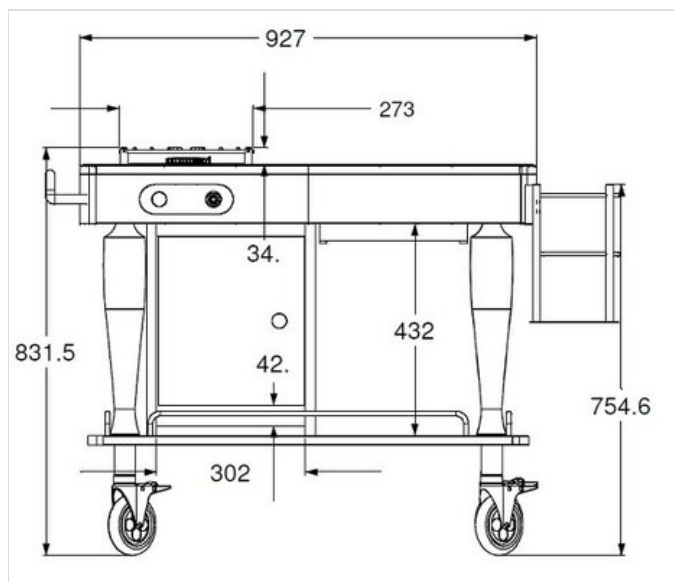

Elektrische Teile, Gaskocher

Reinigung und Wartung müssen genau den Anweisungen entsprechen, die dem Produkt beigelegt sind.

ERSATZTEILE

Set mit 4 Rädern -
Ø 125 mm (alle
mit Bremsen)
RUOTA 125-B SET

TECHNISCHE ZEICHNUNGEN