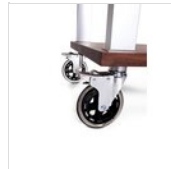

Räder

Wäsche von Hand mit einem weichen Tuch und einem neutralen Reinigungsmittel wird empfohlen. Nach dem Waschen muss das Produkt getrocknet werden.

ERSATZTEILE

**Set mit 4
Rädern - Ø
125 mm alle
mit Bremsen
(TACTUS
schwarz)
RUOTA
TACTUS
BLACK**