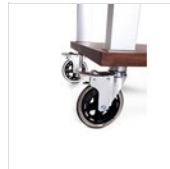

## ERSATZTEILE

**Set mit 4  
Rädern - Ø  
125 mm alle  
mit Bremsen  
(TACTUS  
schwarz)**  
RUOTA  
TACTUS  
BLACK

**Set mit 4  
Rädern - Ø  
125 mm (alle  
mit Bremsen)**  
RUOTA 125-B  
SET

Aus produktionstechnischen Gründen sind die genannten Informationen unverbindlich und können ohne vorherige Ankündigung geändert werden. Verkaufsbedingungen sind auf Anfrage erhältlich. Da es sich bei dem Material Holz um ein Naturprodukt handelt, sind die abgebildeten Farben nur Richtwerte. Eventuelle Farb- und Maserungsunterschiede gegenüber Mustern und früheren Lieferungen sind kein Reklamationsgrund. Alle Teile und Materialien mit direktem Kontakt mit Lebensmitteln sind nach den gesetzlichen Vorschriften für den Lebensmittelkontakt geprüft und zugelassen. Alle Rechte vorbehalten - ©Ze Pé.