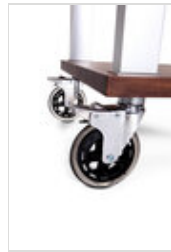

Räder

Wäsche von Hand mit einem weichen Tuch und einem neutralen Reinigungsmittel wird empfohlen. Nach dem Waschen muss das Produkt getrocknet werden.

ERSATZTEILE

**Set mit 4 Rädern -
Ø 125 mm alle mit
Bremsen
(TACTUS
schwarz)
RUOTA TACTUS
BLACK**