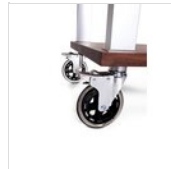

## ERSATZTEILE

**Set mit 4  
Rädern - Ø  
125 mm alle  
mit Bremsen  
(TACTUS  
schwarz)  
RUOTA  
TACTUS  
BLACK**

**Set mit 4  
Rädern - Ø  
125 mm (alle  
mit Bremsen)  
RUOTA 125-B  
SET**

Aus produktionstechnischen Gründen sind die genannten Informationen unverbindlich und können ohne vorherige Ankündigung geändert werden. Verkaufsbedingungen sind auf Anfrage erhältlich. Da es sich bei dem Material Holz um ein Naturprodukt handelt, sind die abgebildeten Farben nur Richtwerte. Eventuelle Farb- und Maserungsunterschiede gegenüber Mustern und früheren Lieferungen sind kein Reklamationsgrund. Alle Teile und Materialien mit direktem Kontakt mit Lebensmitteln sind nach den gesetzlichen Vorschriften für den Lebensmittelkontakt geprüft und zugelassen. Alle Rechte vorbehalten - ©Ze Pé.