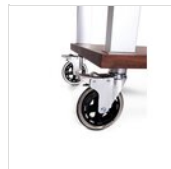

## ERSATZTEILE

**Set mit 4  
Rädern - Ø  
125 mm alle  
mit Bremsen  
(TACTUS  
schwarz)  
RUOTA  
TACTUS  
BLACK**

**Set mit 4  
Rädern - Ø  
125 mm (alle  
mit Bremsen)  
RUOTA 125-B  
SET**

Aus produktionstechnischen Gründen sind die genannten Informationen unverbindlich und können ohne vorherige Ankündigung geändert werden. Verkaufsbedingungen sind auf Anfrage erhältlich. Da es sich bei dem Material Holz um ein Naturprodukt handelt, sind die abgebildeten Farben nur Richtwerte. Eventuelle Farb- und Maserungsunterschiede gegenüber Mustern und früheren Lieferungen sind kein Reklamationsgrund. Alle Teile und Materialien mit direktem Kontakt mit Lebensmitteln sind nach den gesetzlichen Vorschriften für den Lebensmittelkontakt geprüft und zugelassen. Alle Rechte vorbehalten - ©Ze Pé.