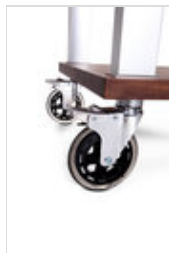

## ERSATZTEILE

**Set mit 4  
Rädern - Ø  
125 mm alle  
mit Bremsen  
(TACTUS  
schwarz)  
RUOTA  
TACTUS  
BLACK**

**Set mit 4  
Rädern - Ø  
125 mm (alle  
mit Bremsen)  
RUOTA 125-B  
SET**

Aus produktionstechnischen Gründen sind die genannten Informationen unverbindlich und können ohne vorherige Ankündigung geändert werden. Verkaufsbedingungen sind auf Anfrage erhältlich. Da es sich bei dem Material Holz um ein Naturprodukt handelt, sind die abgebildeten Farben nur Richtwerte. Eventuelle Farb- und Maserungsunterschiede gegenüber Mustern und früheren Lieferungen sind kein Reklamationsgrund. Alle Teile und Materialien mit direktem Kontakt mit Lebensmitteln sind nach den gesetzlichen Vorschriften für den Lebensmittelkontakt geprüft und zugelassen. Alle Rechte vorbehalten - ©Ze Pé.