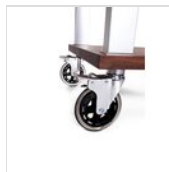

ERSATZTEILE

**Set mit 4
Rädern - Ø
125 mm alle
mit Bremsen
(TACTUS
schwarz)
RUOTA
TACTUS
BLACK**

**Set mit 4
Rädern - Ø
125 mm (alle
mit Bremsen)
RUOTA 125-B
SET**

Aus produktionstechnischen Gründen sind die genannten Informationen unverbindlich und können ohne vorherige Ankündigung geändert werden. Verkaufsbedingungen sind auf Anfrage erhältlich. Da es sich bei dem Material Holz um ein Naturprodukt handelt, sind die abgebildeten Farben nur Richtwerte. Eventuelle Farb- und Maserungsunterschiede gegenüber Mustern und früheren Lieferungen sind kein Reklamationsgrund. Alle Teile und Materialien mit direktem Kontakt mit Lebensmitteln sind nach den gesetzlichen Vorschriften für den Lebensmittelkontakt geprüft und zugelassen. Alle Rechte vorbehalten - ©Ze Pé.