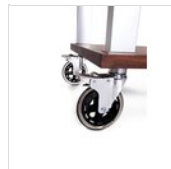

Räder

Wäsche von Hand mit einem weichen Tuch und einem neutralen Reinigungsmittel wird empfohlen. Nach dem Waschen muss das Produkt getrocknet werden.

ERSATZTEILE

**Set mit 4
Rädern - Ø
125 mm alle
mit Bremsen
(TACTUS
schwarz)**
RUOTA
TACTUS
BLACK