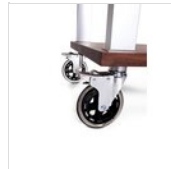

## ERSATZTEILE

**Set mit 4  
Rädern - Ø  
125 mm alle  
mit Bremsen  
(TACTUS  
schwarz)**  
RUOTA  
TACTUS  
BLACK

**Set mit 4  
Rädern - Ø  
125 mm (alle  
mit Bremsen)**  
RUOTA 125-B  
SET

Aus produktionstechnischen Gründen sind die genannten Informationen unverbindlich und können ohne vorherige Ankündigung geändert werden. Verkaufsbedingungen sind auf Anfrage erhältlich. Da es sich bei dem Material Holz um ein Naturprodukt handelt, sind die abgebildeten Farben nur Richtwerte. Eventuelle Farb- und Maserungsunterschiede gegenüber Mustern und früheren Lieferungen sind kein Reklamationsgrund. Alle Teile und Materialien mit direktem Kontakt mit Lebensmitteln sind nach den gesetzlichen Vorschriften für den Lebensmittelkontakt geprüft und zugelassen. Alle Rechte vorbehalten - ©Ze Pé.