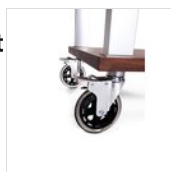

Moderner Käsewagen aus Massivholz Walnuss. Aufklappbare Ablagefläche aus Massivholz Walnuss mit einfach zu bedienender Klappkonsole aus verchromten Stahl. Lackiert mit hochbeständigem und ungiftigem Lack. Haube aus PMMA bis zu 165 ° zu öffnen, automatisch blockierend und zur Reinigung abnehmbar. Gebürsteter Pfunderer Serpentin um die Aufnahme von Gerüchen und Geschmack zu vermeiden. Obere Schublade mit Unterlage in Edelstahl 18/10 und großem Kühlelement für die Kühlung des Steins. Untere große Schublade für Serviceutensilien. Füße und Griff aus silber eloxiertem Aluminium. Räder aus Silikon Ø 12,5 cm, antistatisch, antibakteriell und nicht-markierend mit Halterung in verchromten Edelstahl mit Bremsen ausgestattet.

Räder

Wäsche von Hand mit einem weichen Tuch und einem neutralen Reinigungsmittel wird empfohlen. Nach dem Waschen muss das Produkt getrocknet werden.

ERSATZTEILE

Zepe
Standardkühlelement
(rechteckig) -
Masterpack
12 Stück
50303453