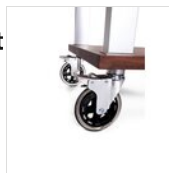

Räder

Wäsche von Hand mit einem weichen Tuch und einem neutralen Reinigungsmittel wird empfohlen. Nach dem Waschen muss das Produkt getrocknet werden.

ERSATZTEILE

Zepe
Standardkühlelement
(rechteckig) -
Masterpack
12 Stück
50303453