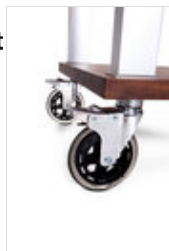

Zepe
Standardkühlelement
(rechteckig) -
Masterpack
12 Stück
50303453