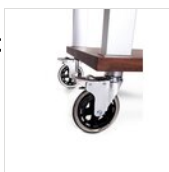

Räder

Wäsche von Hand mit einem weichen Tuch und einem neutralen Reinigungsmittel wird empfohlen. Nach dem Waschen muss das Produkt getrocknet werden.

ERSATZTEILE

Zepe
Standardkühlelement
(rechteckig) -
Masterpack
12 Stück
50303453