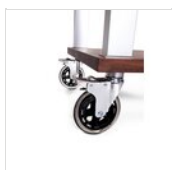

REINIGUNGSHINWEISE

Holz

Zur Reinigung ein feuchtes Tuch mit Wasser verwenden. Keine Lösungsmittel, Reinigungsmittel oder Scheuermittel verwenden. Nicht in Wasser tauchen und sofort nach der Reinigung trocknen.

Lackiertes Holz, Granit, Marmor, Aluminium

Wir empfehlen die Verwendung eines mit Wasser angefeuchteten Tuchs. Verwenden Sie keine Lösungs- oder Reinigungsmittel. Nicht in Wasser eintauchen und sofort nach der Reinigung trocknen.

PE, Porzellan, Glas, satinierter Edelstahl, verchromter Stahl und Messing

Alle abnehmbaren Komponenten können in der Spülmaschine gewaschen werden. Wenn es nicht abnehmbar ist, empfehlen wir das Material von Hand mit einem neutralen Reinigungsmittel zu waschen.

Räder

Wäsche von Hand mit einem weichen Tuch und einem neutralen Reinigungsmittel wird empfohlen. Nach dem Waschen muss das Produkt getrocknet werden.

Elektrische Teile, Gaskocher

Reinigung und Wartung müssen genau den Anweisungen entsprechen, die dem Produkt beigelegt sind.

ERSATZTEILE

**Set mit 4
Rädern - Ø
125 mm (alle
mit Bremsen)**
RUOTA 125-B
SET