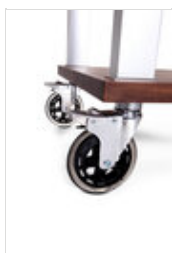

REINIGUNGSHINWEISE

Holz

Zur Reinigung ein feuchtes Tuch mit Wasser verwenden. Keine Lösungsmittel, Reinigungsmittel oder Scheuermittel verwenden. Nicht in Wasser tauchen und sofort nach der Reinigung trocknen.

Lackiertes Holz, Granit, Marmor, Aluminium

Wir empfehlen die Verwendung eines mit Wasser angefeuchteten Tuchs. Verwenden Sie keine Lösungs- oder Reinigungsmittel. Nicht in Wasser eintauchen und sofort nach der Reinigung trocknen.

PE, Porzellan, Glas, satinierter Edelstahl, verchromter Stahl und Messing

Alle abnehmbaren Komponenten können in der Spülmaschine gewaschen werden. Wenn es nicht abnehmbar ist, empfehlen wir das Material von Hand mit einem neutralen Reinigungsmittel zu waschen.

Räder

Wäsche von Hand mit einem weichen Tuch und einem neutralen Reinigungsmittel wird empfohlen. Nach dem Waschen muss das Produkt getrocknet werden.

Elektrische Teile, Gaskocher

Reinigung und Wartung müssen genau den Anweisungen entsprechen, die dem Produkt beigelegt sind.

ERSATZTEILE

**Set mit 4
Rädern - Ø
125 mm (alle
mit Bremsen)
RUOTA 125-B
SET**