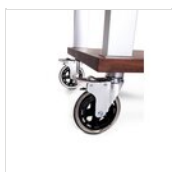

REINIGUNGSHINWEISE

Holz

Zur Reinigung ein feuchtes Tuch mit Wasser verwenden. Keine Lösungsmittel, Reinigungsmittel oder Scheuermittel verwenden. Nicht in Wasser tauchen und sofort nach der Reinigung trocknen.

Lackiertes Holz, Granit, Marmor, Aluminium

Wir empfehlen die Verwendung eines mit Wasser angefeuchteten Tuchs. Verwenden Sie keine Lösungs- oder Reinigungsmittel. Nicht in Wasser eintauchen und sofort nach der Reinigung trocknen.

PE, Porzellan, Glas, satinierter Edelstahl, verchromter Stahl und Messing

Alle abnehmbaren Komponenten können in der Spülmaschine gewaschen werden. Wenn es nicht abnehmbar ist, empfehlen wir das Material von Hand mit einem neutralen Reinigungsmittel zu waschen.

Räder

Wäsche von Hand mit einem weichen Tuch und einem neutralen Reinigungsmittel wird empfohlen. Nach dem Waschen muss das Produkt getrocknet werden.

Elektrische Teile, Gaskocher

Reinigung und Wartung müssen genau den Anweisungen entsprechen, die dem Produkt beigelegt sind.

ERSATZTEILE

**Set mit 4
Rädern - Ø
125 mm (alle
mit Bremsen)
RUOTA 125-B
SET**