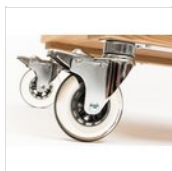

ART. 44000102 - ESPOO

ESPOO FLAMBE WAGEN + SCHUBLADEN

FLAMBIERWAGEN

93x53xh 93 cm with
handle cm 111,5x54

112 kg

cm 124x66xh 96

- ✓ Zertifizierter flambierter Eichenwagen
- ✓ Ungiftige transparente Farbe
- ✓ Arbeitsfläche geschützt durch eine Edelstahlplatte
- ✓ Schwarz lackierter Stahlgriff
- ✓ Flaschenfach + 3 Schubladen
- ✓ 4 Räder diam. 100 mit Bremse

ERSATZTEILE

**Set mit 4
Rädern - Ø
100 mm Typ
B (zwei mit
Bremsen)
RUOTA 100-B
SET**

Aus produktionstechnischen Gründen sind die genannten Informationen unverbindlich und können ohne vorherige Ankündigung geändert werden. Verkaufsbedingungen sind auf Anfrage erhältlich. Da es sich bei dem Material Holz um ein Naturprodukt handelt, sind die abgebildeten Farben nur Richtwerte. Eventuelle Farb- und Maserungsunterschiede gegenüber Mustern und früheren Lieferungen sind kein Reklamationsgrund. Alle Teile und Materialien mit direktem Kontakt mit Lebensmitteln sind nach den gesetzlichen Vorschriften für den Lebensmittelkontakt geprüft und zugelassen. Alle Rechte vorbehalten - ©Ze Pé.