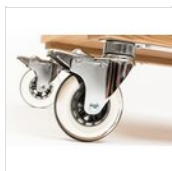

- ✓ Arbeitsfläche geschützt durch eine Edelstahlplatte
- ✓ Schwarz lackierter Stahlgriff

- ✓ Flaschenfach + 3 Schubladen
- ✓ 4 Räder diam. 100 mit Bremse

VERFÜGBARE FARBEN

Eiche klar

Eiche Wengé

MATERIALIEN

ERSATZTEILE

**Set mit 4
Rädern - Ø
100 mm Typ
B (zwei mit
Bremsen)
RUOTA 100-B
SET**

Aus produktionstechnischen Gründen sind die genannten Informationen unverbindlich und können ohne vorherige Ankündigung geändert werden. Verkaufsbedingungen sind auf Anfrage erhältlich. Da es sich bei dem Material Holz um ein Naturprodukt handelt, sind die abgebildeten Farben nur Richtwerte. Eventuelle Farb- und Maserungsunterschiede gegenüber Mustern und früheren Lieferungen sind kein Reklamationsgrund. Alle Teile und Materialien mit direktem Kontakt mit Lebensmitteln sind nach den gesetzlichen Vorschriften für den Lebensmittelkontakt geprüft und zugelassen. Alle Rechte vorbehalten - ©Ze Pé.