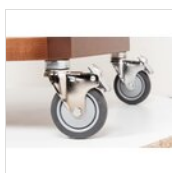

ART. 44000008 - ESPOO

ESPOO SERVIERWAGEN WEIN

GETRÄNKESERVIERWAGEN

93x53xh 111,5 cm with
handle cm 111,5x54

78 kg

cm 124x66xh 96

- ✓ Servierwagen aus Eichenholz mit 3 Schubladen
- ✓ 3 Ablagen
- ✓ Glashalter
- ✓ 4 Räder Ø 100 mm mit Bremse
- ✓ Kippschutz/Verriegelungsmechanismus für Schubladen
- ✓ Optionale LED-Leuchten
- ✓ Schwarz lackierter Stahlgriff
- ✓ Oberteil mit Sicherheitsbügel

VERFÜGBARE FARBEN

Eiche klar

Eiche Wengé

BESCHREIBUNG

Optionale LED-Leuchten in den Schubladen können bei der Bestellung gegen Aufpreis angefordert werden; art. 44000201.

MATERIALIEN

Massives europäisches Eichenholz

Optionale LED-Leuchten in den Schubladen können bei der Bestellung gegen Aufpreis angefordert werden.

ERSATZTEILE

**Set mit 4
Rädern - Ø
100 mm Typ
A (zwei mit
Bremsen)
RUOTA 100**

TECHNISCHE ZEICHNUNGEN