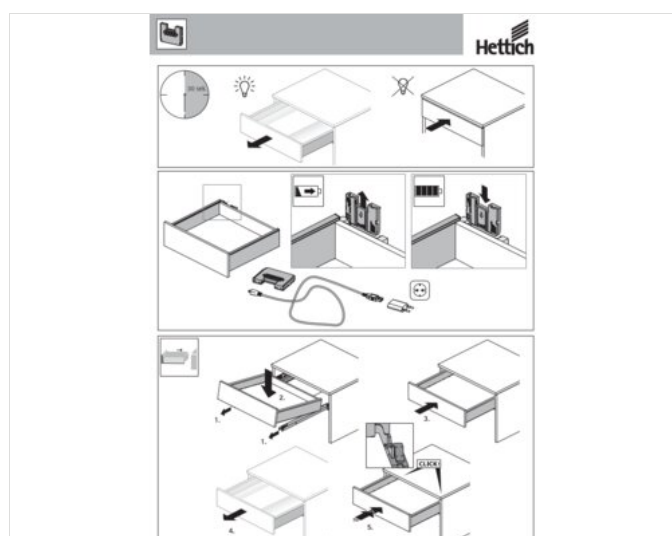

Optionale LED-Leuchten in den Schubladen können bei der Bestellung gegen Aufpreis angefordert werden.

ERSATZTEILE

**Set mit 4
Rädern - Ø
100 mm Typ
A (zwei mit
Bremsen)
RUOTA 100**

TECHNISCHE ZEICHNUNGEN