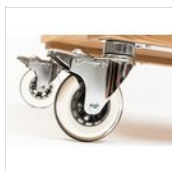

ART. 44000008 - ESPOO

GETRÄNKESERVIERWAGEN

93x53xh 111,5 cm with
handle cm 111,5x54

78 kg

cm 124x66xh 96

VERFÜGBARE FARBEN

Eiche klar

Eiche Wengé

ERSATZTEILE

**Set mit 4
Rädern - Ø
100 mm Typ
B (zwei mit
Bremsen)
RUOTA 100-B
SET**

Aus produktionstechnischen Gründen sind die genannten Informationen unverbindlich und können ohne vorherige Ankündigung geändert werden. Verkaufsbedingungen sind auf Anfrage erhältlich. Da es sich bei dem Material Holz um ein Naturprodukt handelt, sind die abgebildeten Farben nur Richtwerte. Eventuelle Farb- und Maserungsunterschiede gegenüber Mustern und früheren Lieferungen sind kein Reklamationsgrund. Alle Teile und Materialien mit direktem Kontakt mit Lebensmitteln sind nach den gesetzlichen Vorschriften für den Lebensmittelkontakt geprüft und zugelassen. Alle Rechte vorbehalten - ©Ze Pé.