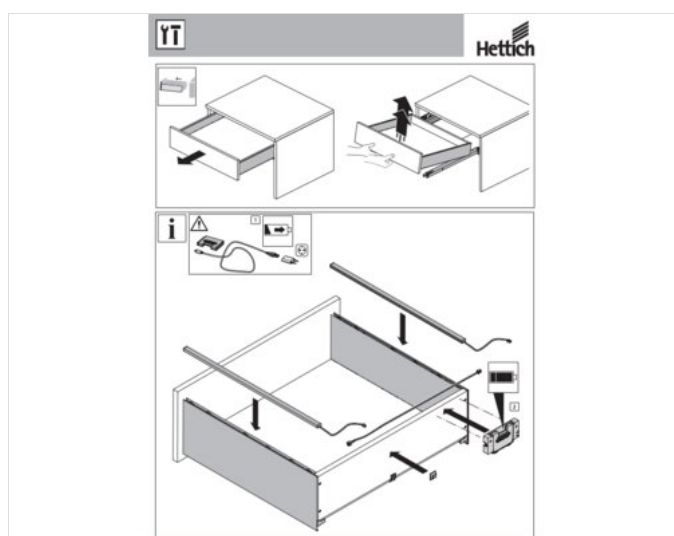

Optionale LED-Leuchten in den Schubladen können bei der Bestellung gegen Aufpreis angefordert werden.

ERSATZTEILE

**Set mit 4
Rädern - Ø
100 mm Typ
A (zwei mit
Bremsen)
RUOTA 100**

TECHNISCHE ZEICHNUNGEN