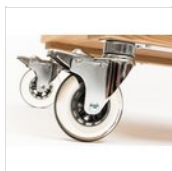

ART. 44000007 - ESPOO

ESPOO WAGEN TÜR + TÜR

BASIS-SERVIERWAGEN

93x53xh 93 cm with
handle 111,5x54 cm

90 kg

cm 124x66xh 96

✓ Servicewagen aus Eiche mit 2
Schränken

✓ 4 Räder diam. 100 mit Bremse

✓ Schwarz lackierter Stahlgriff

VERFÜGBARE FARBEN

Eiche klar

Eiche Wengé

MATERIALIEN

Massives europäisches Eichenholz

REINIGUNGSHINWEISE

Anleitung zur Reinigung:

ERSATZTEILE

**Set mit 4
Rädern - Ø
100 mm Typ
B (zwei mit
Bremsen)**
RUOTA 100-B
SET

Aus produktionstechnischen Gründen sind die genannten Informationen unverbindlich und können ohne vorherige Ankündigung geändert werden. Verkaufsbedingungen sind auf Anfrage erhältlich. Da es sich bei dem Material Holz um ein Naturprodukt handelt, sind die abgebildeten Farben nur Richtwerte. Eventuelle Farb- und Maserungsunterschiede gegenüber Mustern und früheren Lieferungen sind kein Reklamationsgrund. Alle Teile und Materialien mit direktem Kontakt mit Lebensmitteln sind nach den gesetzlichen Vorschriften für den Lebensmittelkontakt geprüft und zugelassen. Alle Rechte vorbehalten - ©Ze Pé.