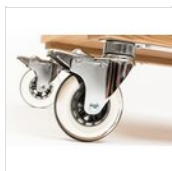

ART. 44000006 - ESPOO

ESPOO WAGEN 3 SCHUBLADEN + 3 SCHUBLADEN

BASIS-SERVIERWAGEN

93x53xh 93 cm with
handle 111,5x54 cm

96 kg

cm 124x66xh 96

- ✓ Servierwagen aus Eiche mit 3 Schubladen
- ✓ Schwarz lackierter Stahlgriff

- ✓ 3 Schubladen

- ✓ 4 Räder Durchmesser 100 mit Bremse

VERFÜGBARE FARBEN

Eiche klar

Eiche Wengé

MATERIALIEN

Massives europäisches Eichenholz

REINIGUNGSHINWEISE

ERSATZTEILE

**Set mit 4
Rädern - Ø
100 mm Typ
B (zwei mit
Bremsen)
RUOTA 100-B
SET**

Aus produktionstechnischen Gründen sind die genannten Informationen unverbindlich und können ohne vorherige Ankündigung geändert werden. Verkaufsbedingungen sind auf Anfrage erhältlich. Da es sich bei dem Material Holz um ein Naturprodukt handelt, sind die abgebildeten Farben nur Richtwerte. Eventuelle Farb- und Maserungsunterschiede gegenüber Mustern und früheren Lieferungen sind kein Reklamationsgrund. Alle Teile und Materialien mit direktem Kontakt mit Lebensmitteln sind nach den gesetzlichen Vorschriften für den Lebensmittelkontakt geprüft und zugelassen. Alle Rechte vorbehalten - ©Ze Pé.