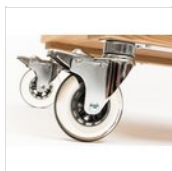

ART. 44000006 - ESPOO

ESPOO WAGEN 3 SCHUBLADEN + 3 SCHUBLADEN

BASIS-SERVIERWAGEN

93x53xh 93 cm with
handle 111,5x54 cm

96 kg

cm 124x66xh 96

- ✓ Servierwagen aus Eiche mit 3 Schubladen
- ✓ Schwarz lackierter Stahlgriff

- ✓ 3 Schubladen

- ✓ 4 Räder Durchmesser 100 mit Bremse

VERFÜGBARE FARBEN

Eiche klar

Eiche Wengé

MATERIALIEN

Massives europäisches Eichenholz

REINIGUNGSHINWEISE

ERSATZTEILE

**Set mit 4
Rädern - Ø
100 mm Typ
B (zwei mit
Bremsen)**
RUOTA 100-B
SET

Aus produktionstechnischen Gründen sind die genannten Informationen unverbindlich und können ohne vorherige Ankündigung geändert werden. Verkaufsbedingungen sind auf Anfrage erhältlich. Da es sich bei dem Material Holz um ein Naturprodukt handelt, sind die abgebildeten Farben nur Richtwerte. Eventuelle Farb- und Maserungsunterschiede gegenüber Mustern und früheren Lieferungen sind kein Reklamationsgrund. Alle Teile und Materialien mit direktem Kontakt mit Lebensmitteln sind nach den gesetzlichen Vorschriften für den Lebensmittelkontakt geprüft und zugelassen. Alle Rechte vorbehalten - ©Ze Pé.