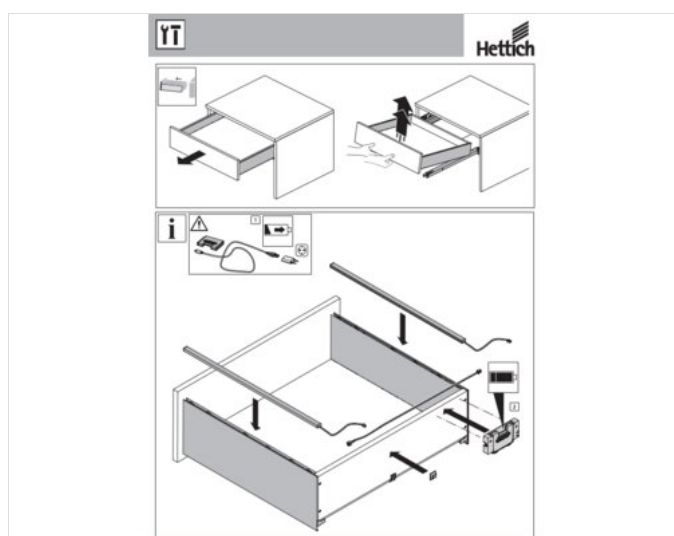

Optionale LED-Leuchten in den Schubladen können bei der Bestellung gegen Aufpreis angefordert werden.

ERSATZTEILE

Set mit 4
Rädern - Ø
100 mm Typ
B (zwei mit
Bremsen)
RUOTA 100-B
SET

TECHNISCHE ZEICHNUNGEN