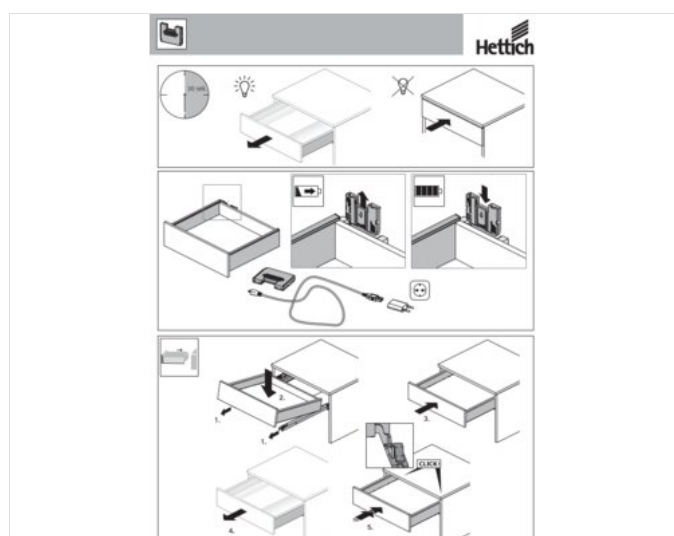

Optionale LED-Leuchten in den Schubladen können bei der Bestellung gegen Aufpreis angefordert werden.

ERSATZTEILE

Set mit 4
Rädern - Ø
100 mm Typ
B (zwei mit
Bremsen)
RUOTA 100-B
SET

TECHNISCHE ZEICHNUNGEN