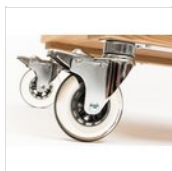

REINIGUNGSHINWEISE

Anleitung zur Reinigung:

Wir empfehlen, die Teile des Produkts, die mit Lebensmitteln in Berührung kommen, vor dem ersten Gebrauch zu waschen. Reinigen Sie das Gerät nach jedem Gebrauch wie folgt: - Holzteile sollten niemals in Wasser getaucht werden. Reinigen Sie sie mit einem feuchten Tuch unter Verwendung von sauberem, lauwarmem Wasser und neutraler Seife und trocknen Sie sie sofort. - Metallteile können von Hand mit sauberem, lauwarmem Wasser und neutraler Seife gewaschen und anschließend gründlich getrocknet werden. - Kunststoffteile können ebenfalls mit sauberem, lauwarmem Wasser und milder Seife von Hand gewaschen und anschließend getrocknet werden. - Vermeiden Sie die Verwendung von Scheuerschwämmen, scharfen Reinigungsmitteln, Hochdruckreinigern oder Geschirrspülern! - Lagern Sie das Produkt nach dem Waschen in einem sauberen Innenraum, geschützt vor Feuchtigkeit und direkter Sonneneinstrahlung.

ERSATZTEILE