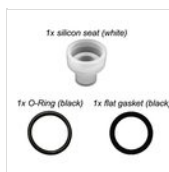

**Dichtungen
für alle
Zapfhähne
außer RUB-
ECO**
GUARNIZIONI
SET