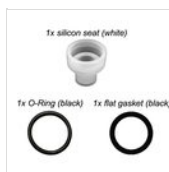

Elektrische Teile, Gaskocher

Reinigung und Wartung müssen genau den Anweisungen entsprechen, die dem Produkt beigelegt sind.

ERSATZTEILE

**stainless
steel lid**
FONDELLO
240-1

**Dichtungen
für alle
Zapfhähne
außer RUB-
ECO**
GUARNIZIONI
SET