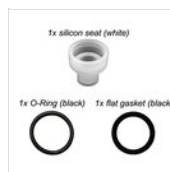

Edelstahl

BESCHREIBUNG

Struktur aus poliertem Edelstahl 18/10. Handwerklich hergestelltes Produkt höchster Qualität. Behälter, 6 Liter, und Deckel aus poliertem Edelstahl 18/10. Eisröhre, Monoblock, hergestellt in Spritzgussverfahren aus dem Kunststoff "TRITAN" ohne Klebstoff, frei von Bisphenol A. Geeigneter Boden und die Position des Wasserhahns ermöglichen das vollständige Auslaufen der Flüssigkeit. Abgerundete Ecken für eine einfache und gründliche Reinigung. Lebensmittelzertifiziert. Tropffreier Auslaufhahn aus Edelstahl mit ZEROUNO-Griff - einfach zu montieren, demontieren und reinigen. Tropfschale und -gitter abnehmbar. Maximale Höhe der Gläser 18 cm.

Plastique, PMMA, TRITAN

Es wird empfohlen das Material mit einem neutralen Reinigungsmittel von Hand zu waschen und zu trocknen.

Polierter Edelstahl

Es wird empfohlen das Material mit einem neutralen Reinigungsmittel von Hand zu waschen.

ERSATZTEILE

**Zapfhahn
Edelstahl
ZEROUNO
RUB-01**

**Dichtungen
für alle
Zapfhähne
außer RUB-
ECO
GUARNIZIONI
SET**

**Quadratisches
Tropfgitter
11,2 x 11,2
cm in
Edelstahl
01 GRI**

**Quadratische
Tropfschale
13,7 x 13,7
cm in
Edelstahl
01 RACC**