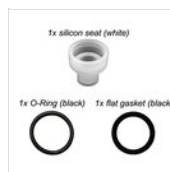

Edelstahl

BESCHREIBUNG

Struktur aus poliertem Edelstahl 18/10. Handwerklich hergestelltes Produkt höchster Qualität. Behälter, 6 Liter, und Deckel aus poliertem Edelstahl 18/10. Eisröhre, Monoblock, hergestellt in Spritzgussverfahren aus dem Kunststoff "TRITAN" ohne Klebstoff, frei von Bisphenol A. Geneigter Boden und die Position des Wasserhahns ermöglichen das vollständige Auslaufen der Flüssigkeit. Abgerundete Ecken für eine einfache und gründliche Reinigung. Lebensmittelzertifiziert. Tropffreier Auslaufhahn aus Edelstahl mit ZEROUNO-Griff - einfach zu montieren, demontieren und reinigen. Tropfschale und -gitter abnehmbar. Maximale Höhe der Gläser 18 cm.

Plastique, PMMA, TRITAN

Es wird empfohlen das Material mit einem neutralen Reinigungsmittel von Hand zu waschen und zu trocknen.

Polierter Edelstahl

Es wird empfohlen das Material mit einem neutralen Reinigungsmittel von Hand zu waschen.

ERSATZTEILE

**Zapfhahn
Edelstahl
ZEROUNO
RUB-01**

**Dichtungen
für alle
Zapfhähne
außer RUB-
ECO
GUARNIZIONI
SET**

**Quadratisches
Tropfgitter
11,2 x 11,2
cm in
Edelstahl
01 GRI**

**Quadratische
Tropfschale
13,7 x 13,7
cm in
Edelstahl
01 RACC**