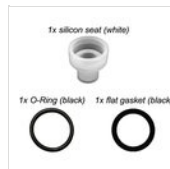

## ERSATZTEILE

**Zapfhahn  
Edelstahl  
ZEROUNO  
RUB-01**

**Dichtungen  
für alle  
Zapfhähne  
außer RUB-  
ECO  
GUARNIZIONI  
SET**

**Quadratisches  
Tropfgitter  
11,2 x 11,2  
cm in  
Edelstahl  
01 GRI**